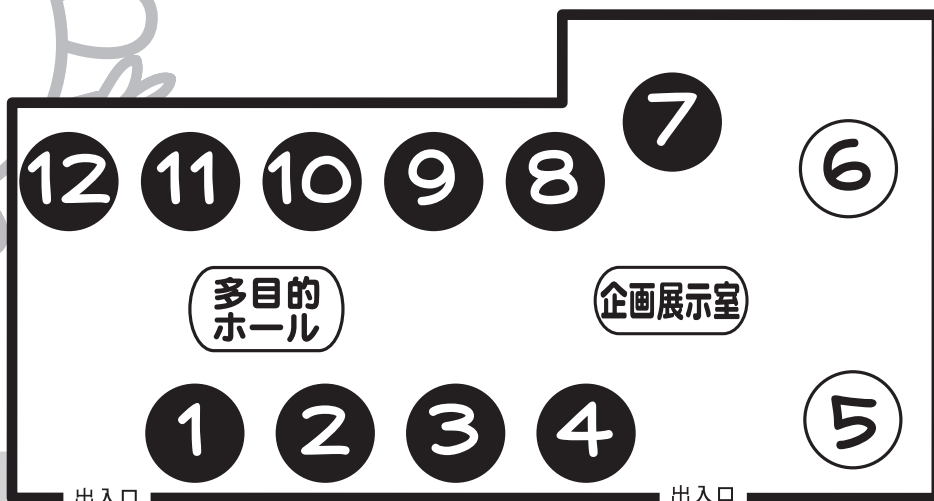

# じどうかんフェア 第18回児童館フェア かいじょうあんないず

## 第1会場

1F

### マークの説明

- 工作ブース
- 体験・ゲームブース
- ひとり1回までのブース  
工作やゲームなどのひとり1回までのブースです。
- 大人のみでの参加もできるブース  
各ブースのあそびは0～18歳の子どもたちを対象としています。  
大人のみで参加できるブースも一部ありますが、大人の方は子どもの補助としてご参加ください。

プラネタリウムへの  
階段をあがります。

中2F