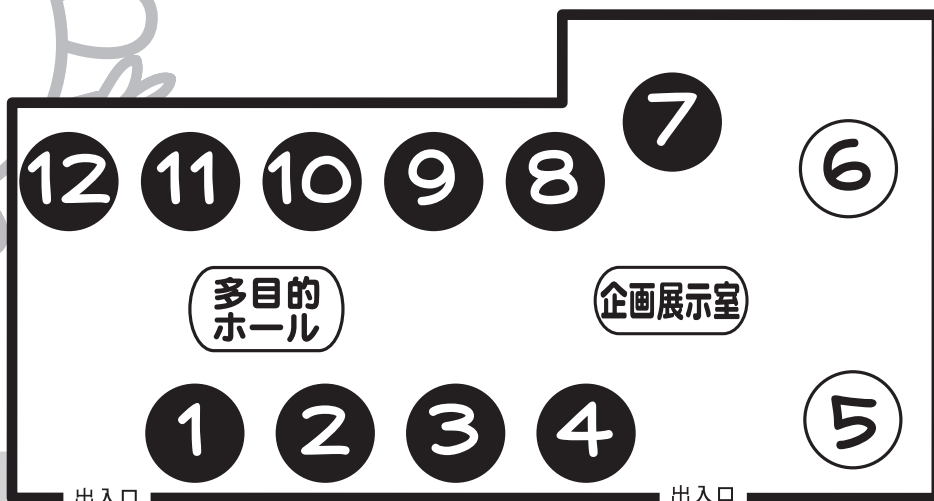

じどうかんフェア 第18回児童館フェア かいじょうあんないず

第1会場

1F

マークの説明

- 工作ブース
- 体験・ゲームブース
- ひとり1回までのブース
工作やゲームなどのひとり1回までのブースです。
- 大人のみでの参加もできるブース
各ブースのあそびは0～18歳の子どもたちを対象としています。
大人のみで参加できるブースも一部ありますが、大人の方は子どもの補助としてご参加ください。

プラネタリウムへの
階段をあがります。

中2F

第2会場

学習室2

学習室3

第1会場

1F 多目的ホール、企画展示室

- | | |
|--|---|
| <p> 1 パーフェクトぶんぶん～2017バージョン～
(野木町) あかつか児童センター</p> <p> 2 ぐるぐるまきまきキーホルダー
(下野市) 南河内児童館、こどもの広場いしばし、
国分寺東児童館、国分寺駅西児童館、国分寺姿西児童館</p> <p> 3 アイス屋さん
(さくら市) 上松山児童センター</p> <p> 4 ペットボトル空気砲
(益子町) やわらぎ児童館</p> <p> 5 ベーゴマであそぼう
(佐野市) 児童館はらっぱ</p> <p> 6 さのまるGO
(佐野市) 南児童館、東児童館、西児童館、田沼児童館</p> | <p> 7 Gyu ～ぱっぴーホイッスル
(栃木市) いまいずみ児童館、はこのもり児童センター、
そのべ児童館、大平児童館、大平みなみ児童館</p> <p> 8 森のようせいクラフト教室
(栃木市) さくら3Jホール</p> <p> 9 ヒラヒラ ライオンごま
(壬生町) 壬生町児童館</p> <p> 10 てぶくろ人形
(矢板市) 矢板児童館、矢板東児童館</p> <p> 11 毛糸 De デコペン
(宇都宮市) 岡本児童館、白沢児童館、田原児童館</p> <p> 12 かいてんどうぶつ
(さくら市) 喜連川児童センター、氏家児童センター</p> |
|--|---|