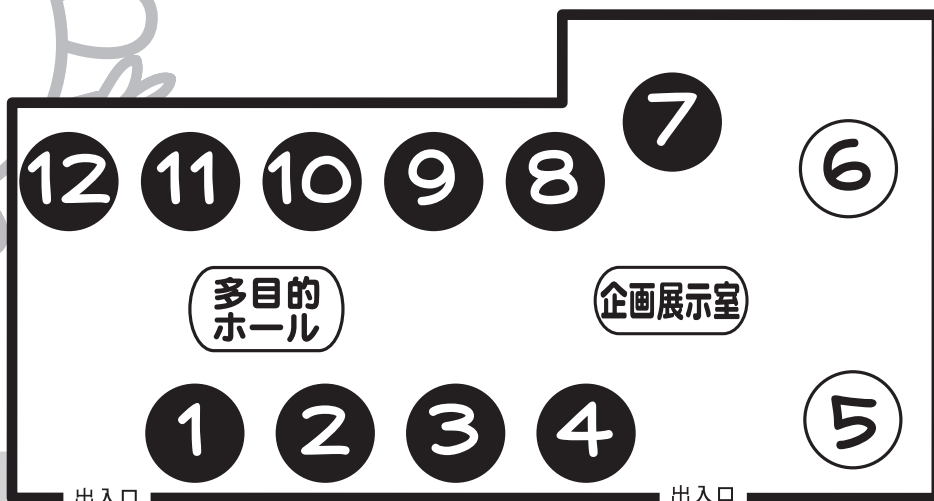

じどうかんフェア 第18回児童館フェア かいじょうあんないず

第1会場

1F

マークの説明

- 工作ブース
- 体験・ゲームブース
- ひとり1回までのブース
工作やゲームなどのひとり1回までのブースです。
- 大人のみでの参加もできるブース
各ブースのあそびは0～18歳の子どもたちを対象としています。
大人のみで参加できるブースも一部ありますが、大人の方は子どもの補助としてご参加ください。

プラネタリウムへの
階段をあがります。

中2F

第2会場

学習室2

第1会場

1F 多目的ホール、企画展示室

- | | |
|--|---|
| <p> 1 パーフェクトぶんぶん～2017バージョン～
(野木町) あかつか児童センター</p> <p> 2 ぐるぐるまきまきキーホルダー
(下野市) 南河内児童館、こどもの広場いしばし、
国分寺東児童館、国分寺駅西児童館、国分寺姿西児童館</p> <p> 3 アイス屋さん
(さくら市) 上松山児童センター</p> <p> 4 ペットボトル空気砲
(益子町) やわらぎ児童館</p> <p> 5 ベーゴマであそぼう
(佐野市) 児童館はらっぱ</p> <p> 6 さのまるGO
(佐野市) 南児童館、東児童館、西児童館、田沼児童館</p> | <p> 7 Gyu ～ぱっぴーホイッスル
(栃木市) いまいずみ児童館、はこのもり児童センター、
そのべ児童館、大平児童館、大平みなみ児童館</p> <p> 8 森のようせいクラフト教室
(栃木市) さくら3Jホール</p> <p> 9 ヒラヒラ ライオンごま
(壬生町) 壬生町児童館</p> <p> 10 てぶくろ人形
(矢板市) 矢板児童館、矢板東児童館</p> <p> 11 毛糸 De デコペン
(宇都宮市) 岡本児童館、白沢児童館、田原児童館</p> <p> 12 かいてんどうぶつ
(さくら市) 喜連川児童センター、氏家児童センター</p> |
|--|---|