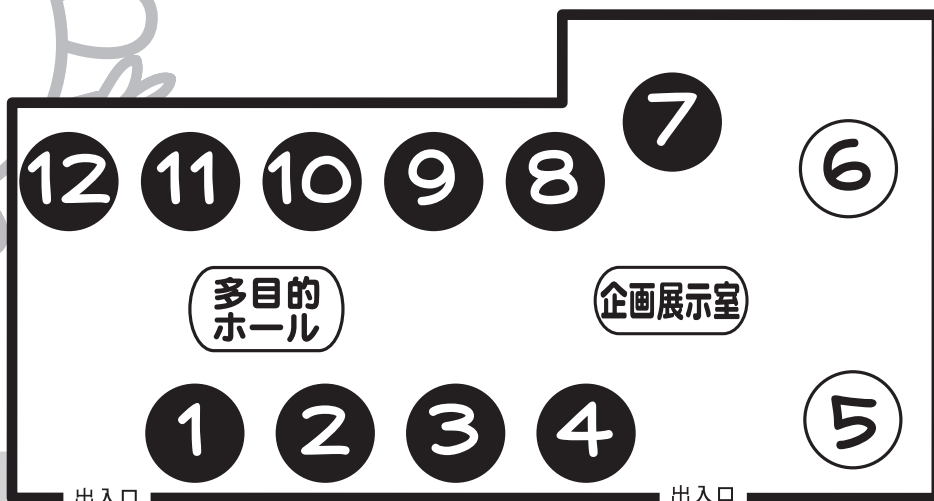

じどうかんフェア 第18回児童館フェア かいじょうあんないず

第1会場

1F

マークの説明

-  工作ブース
-  体験・ゲームブース
-  ひとり1回までのブース
工作やゲームなどのひとり1回までのブースです。
-  大人のみでの参加もできるブース
各ブースのあそびは0～18歳の子どもたちを対象としています。
大人のみで参加できるブースも一部ありますが、大人の方は子どもの補助としてご参加ください。

プラネタリウムへの
階段をあがります。

中2F

第2会場

学習室2

学習室3

第1会場

1F 多目的ホール、企画展示室

- | | |
|---|---|
| <p> 1 パーフェクトぶんぶん～2017バージョン～ (野木町) あかつか児童センター</p> <p> 2 ぐるぐるまきまきキーホルダー (下野市) 南河内児童館、こどもの広場いしばし、 国分寺東児童館、国分寺駅西児童館、国分寺姿西児童館</p> <p> 3 アイス屋さん (さくら市) 上松山児童センター</p> <p> 4 ペットボトル空気砲 (益子町) やわらぎ児童館</p> <p> 5 ベーゴマであそぼう (佐野市) 児童館はらっぱ</p> <p> 6 さのまるGO (佐野市) 南児童館、東児童館、西児童館、田沼児童館</p> | <p> 7 Gyu ～ぱっぴーホイッスル (栃木市) いまいずみ児童館、はこのもり児童センター、 そのべ児童館、大平児童館、大平みなみ児童館</p> <p> 8 森のようせいクラフト教室 (栃木市) さくら3Jホール</p> <p> 9 ヒラヒラ ライオンごま (壬生町) 壬生町児童館</p> <p> 10 てぶくろ人形 (矢板市) 矢板児童館、矢板東児童館</p> <p> 11 毛糸 De デコペン (宇都宮市) 岡本児童館、白沢児童館、田原児童館</p> <p> 12 かいてんどうぶつ (さくら市) 喜連川児童センター、氏家児童センター</p> |
|---|---|