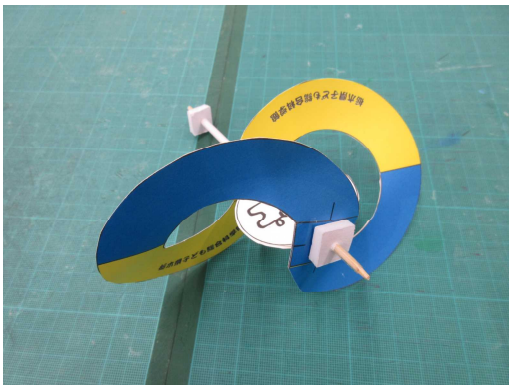

移動科学教室 工作一覧

① プラとんぼ

② 忍者・むしむしのぼり

③ 8の字風車

④ 多翼風車

⑤ ミニゾートロープ