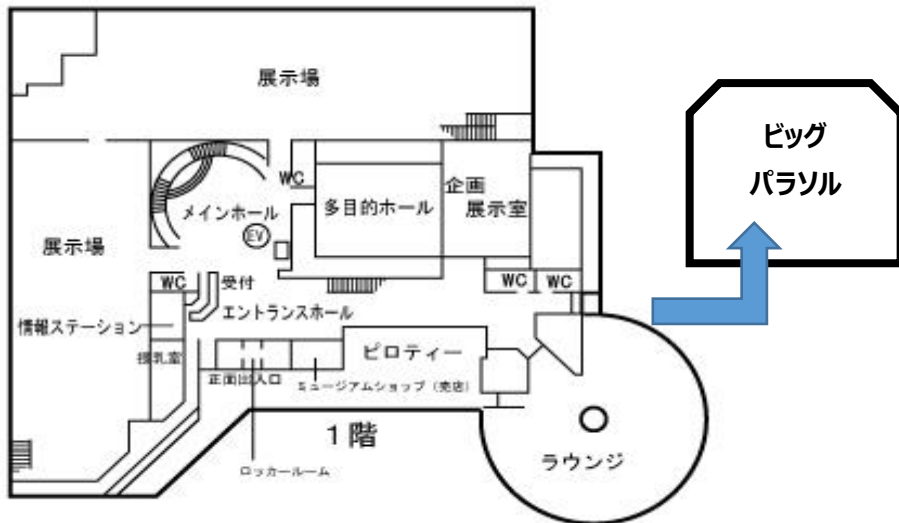

# スペシャルサイエンスショー

【開催時間】 10:45~11:05

【開催場所】 ビッグパラソル (屋外)

お席は、ゆずりあって  
すわってください。

☆第2回プラネタリウムを  
ご覧になる団体様は、  
11:15 プラネタリウム前集合です。  
サイエンスショーの途中でもどうぞ、  
ご移動ください。

※ 2F サイエンスショー 11:00~ お休み (この期間中は、お休みです。)  
13:00~ 空気のパワーショー